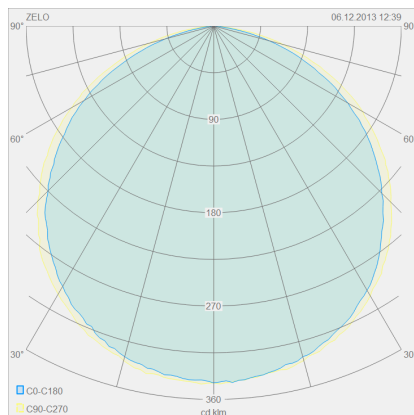

# ZELO

Tipo	lampada soffitto
Articolo num.	15/1950.04
GTIN (EAN)	4022671106580

## descrizione

IP44 - spritzwassergeschützt, für Badezimmer geeignet

ZELO, lampada soffitto, cromato, LED sostituibile da un professionista, diretto/indiretto, IP44

## materiali e dimensioni

colore	cromato
materiali	acciaio + diffusore acrilico bianco
dimensioni	L 220 mm x B 220 mm x H 75 mm
peso	1,1 kg

## specifiche luce ed elettriche

sorgente luminosa	LED sostituibile da un professionista
controllo	non dimmerabile
consumo	12 W
netto	820 lm (lampada/netto)
al lordo	1.320 lm (modulo LED/lordo)
colore della luce	2.900 K
CRI	90-100
emissione luminosa	diretto/indiretto
grado di protezione	IP44
classe di protezione	1
Tipo di prodotto secondo UE 2019/2015 e UE 2019/2020	prodotto contenitore
Classe di efficienza energetica della sorgente luminosa incorporata	F