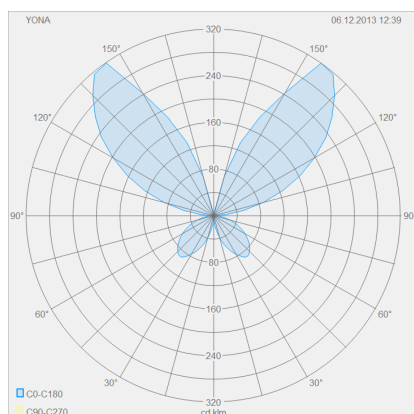

YONA

Tipo	lampada a parete
Articolo num.	38/1427.07
GTIN (EAN)	4022671999069

descrizione

YONA, lampada a parete, bianco opaco, LED sostituibile da un professionista, indiretto, IP20

materiali e dimensioni

colore	bianco opaco
dimensioni	L 50 mm x B 375 mm x H 115 mm
peso	1 kg

specifiche luce ed elettriche

sorgente luminosa	LED sostituibile da un professionista
controllo	non dimmerabile
consumo	18 W
netto	1.430 lm (lampada/netto)
al lordo	1.980 lm (modulo LED/lordo)
colore della luce	3.000 K
CRI	80-89
emissione luminosa	indiretto
grado di protezione	IP20
classe di protezione	1
Tipo di prodotto secondo UE 2019/2015 e UE 2019/2020	prodotto contenitore
Classe di efficienza energetica della sorgente luminosa incorporata	F