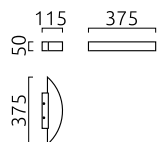

YONA

Tipo	lampada a parete
Articolo num.	38/1427.07
GTIN (EAN)	4022671999069

descrizione

YONA, lampada a parete, bianco opaco, LED sostituibile da un professionista, indiretto, IP20

materiali e dimensioni

colore	bianco opaco
dimensioni	L 50 mm x B 375 mm x H 115 mm
peso	1 kg

specifiche luce ed elettriche

sorgente luminosa	LED sostituibile da un professionista
controllo	non dimmerabile
consumo	18 W
netto	1.430 lm (lampada/netto)
al lordo	1.980 lm (modulo LED/lordo)
colore della luce	3.000 K
CRI	80-89
emissione luminosa	indiretto
grado di protezione	IP20
classe di protezione	1
Tipo di prodotto secondo UE 2019/2015 e UE 2019/2020	prodotto contenitore
Classe di efficienza energetica della sorgente luminosa incorporata	F