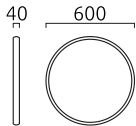

VIDO

Tipo	lampada a parete
Articolo num.	18/2520.22
GTIN (EAN)	4022671119719

descrizione

Der Lichtspiegel VIDO kombiniert einen hochwertigen Kristallspiegel mit einer vollwertigen Leuchte. IP44 - spritzwassergeschützt, beheizt und dadurch gegen Beschlagen geschützt.
Sensorschalter auf dem Spiegel
- kurzes Drücken schaltet Leuchte an oder aus
- langes Drücken verstellt die Lichtfarbe zwischen 2700 K und 6500 K

VIDO, lampada a parete, nero - Specchio, LED sostituibile da un professionista, diretto, IP44

Lichtaustritt direkt

materiali e dimensioni

colore	nero - Specchio
materiali	alluminio + diffusore acrilico satinato
dimensioni	D 600 mm x H 40 mm
peso	4,2 kg

specifiche luce ed elettriche

sorgente luminosa	LED sostituibile da un professionista
controllo	non dimmerabile
consumo	27 W
netto	1.490 lm (lampada/netto)
al lordo	2.480 lm (modulo LED/lordo)
Farbtemperatur einstellbar	stufenlos
colore della luce	2.700 K - 6.500 K
CRI	90-100
emissione luminosa	diretto
grado di protezione	IP44
classe di protezione	1
Tipo di prodotto secondo UE 2019/2015 e UE 2019/2020	prodotto contenitore
Classe di efficienza energetica della sorgente luminosa incorporata	F