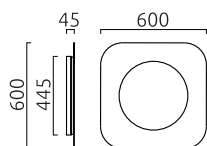

TURA

Tipo	lampada da parete/soffitto
Articolo num.	18/2515.28
GTIN (EAN)	4022671119931

descrizione

TURA, Wandleuchte%2CDeckenleuchte, nero - oro, LED non sostituibile, diretto/indiretto, IP20

materiali e dimensioni

colore	nero - oro
materiali	acciaio + diffusore acrilico satinato
dimensioni	L 600 mm x B 600 mm x H 45 mm
peso	5,54 kg

specifiche luce ed elettriche

sorgente luminosa	LED non sostituibile
controllo	dimmerazione trailing edge / taglio di fase
Casambi	versione disponibile con controllo CASAMBI
consumo	60 W
netto	2.790 lm (lampada/netto)
al lordo	6.200 lm (modulo LED/lordo)
colore della luce	2.700 K - 2.700 K
CRI	90-100
emissione luminosa	diretto/indiretto
grado di protezione	IP20
classe di protezione	1
Tipo di prodotto secondo UE 2019/2015 e UE 2019/2020	prodotto contenitore
Classe di efficienza energetica della sorgente luminosa incorporata	F