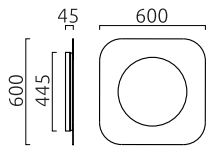

TURA

Tipo	lampada da parete/soffitto
Articolo num.	18/2515.28-K
GTIN (EAN)	4022671119948

descrizione

TURA, Wandleuchte%2CDeckenleuchte, nero - oro, LED non sostituibile, diretto/indiretto, IP20

materiali e dimensioni

colore	nero - oro
materiali	acciaio + diffusore acrilico satinato
dimensioni	L 600 mm x B 600 mm x H 45 mm
peso	5,54 kg

specifiche luce ed elettriche

sorgente luminosa	LED non sostituibile
controllo	dimmerazione trailing edge / taglio di fase
Casambi	versione disponibile con controllo CASAMBI
consumo	60 W
netto	2.790 lm (lampada/netto)
al lordo	6.200 lm (modulo LED/lordo)
colore della luce	2.700 K - 2.700 K
CRI	90-100
emissione luminosa	diretto/indiretto
grado di protezione	IP20
classe di protezione	1
Tipo di prodotto secondo UE 2019/2015 e UE 2019/2020	prodotto contenitore
Classe di efficienza energetica della sorgente luminosa incorporata	F