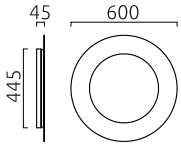

TURA

Tipo	lampada da parete/soffitto
Articolo num.	18/2514.28-K
GTIN (EAN)	4022671119924

descrizione

Wandleuchten mit zusätzlichem indirektem Licht

TURA, Wandleuchte%2CDeckenleuchte, nero - oro, LED sostituibile da un professionista, diretto/indiretto, IP20

mit Netzkabel ca. 3,5 m zur Einspeisung über eine Steckdose

materiali e dimensioni

colore	nero - oro
materiali	acciaio + diffusore acrilico satinato
dimensioni	D 600 mm x H 45 mm
peso	5 kg

specifiche luce ed elettriche

sorgente luminosa	LED sostituibile da un professionista
controllo	dimmerazione trailing edge / taglio di fase
Casambi	versione disponibile con controllo CASAMBI
consumo	60 W
netto	2.790 lm (lampada/netto)
al lordo	6.200 lm (modulo LED/lordo)
colore della luce	2.700 K
CRI	90-100
emissione luminosa	diretto/indiretto
grado di protezione	IP20
classe di protezione	1
Tipo di prodotto secondo UE 2019/2015 e UE 2019/2020	prodotto contenitore
Classe di efficienza energetica della sorgente luminosa incorporata	F