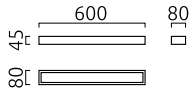

THEIA

Tipo	lampada a parete
Articolo num.	18/1826.22
GTIN (EAN)	4022671113311

descrizione

Die THEIA Familie in verschiedenen Größen lässt sich dank IP44-Spritzwasserschutz vielfältig einsetzen. In Bad, Küche, Flur und vielen weiteren Anwendungen beleuchtet es durch das kombinierte Up- und Downlight angenehm den Raum.

THEIA, lampada a parete, nero opaco, LED sostituibile da un professionista, diretto/indiretto, IP44

materiali e dimensioni

colore	nero opaco
materiali	acciaio + vetro satinato
dimensioni	L 600 mm x B 45 mm x H 80 mm
peso	1,4 kg

specifiche luce ed elettriche

sorgente luminosa	LED sostituibile da un professionista
controllo	non dimmerabile
consumo	19 W
netto	980 lm (lampada/netto)
al lordo	2.110 lm (modulo LED/lordo)
colore della luce	2.900 K
CRI	90-100
emissione luminosa	diretto/indiretto
grado di protezione	IP44
classe di protezione	1
Tipo di prodotto secondo UE 2019/2015 e UE 2019/2020	prodotto contenitore
Classe di efficienza energetica della sorgente luminosa incorporata	F