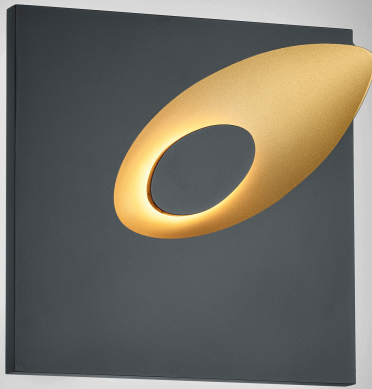

TAIL

Tipo	lampada a parete
Articolo num.	28/2114.28
GTIN (EAN)	4022671113502

descrizione

IP54 - auch für Aussenbereiche geeignet

TAIL, lampada a parete, nero - oro, LED sostituibile da un professionista, indiretto, IP54

materiali e dimensioni

colore	nero - oro
materiali	alluminio pressofuso + diffusore acrilico satinato
dimensioni	L 210 mm x B 200 mm x H 55 mm
peso	1,87 kg

specifiche luce ed elettriche

sorgente luminosa	LED sostituibile da un professionista
controllo	dimmerazione trailing edge / taglio di fase
consumo	13 W
netto	530 lm (lampada/netto)
al lordo	1.480 lm (modulo LED/lordo)
colore della luce	2.700 K
CRI	90-100
emissione luminosa	indiretto
grado di protezione	IP54
classe di protezione	1
Tipo di prodotto secondo UE 2019/2015 e UE 2019/2020	prodotto contenitore
Classe di efficienza energetica della sorgente luminosa incorporata	F