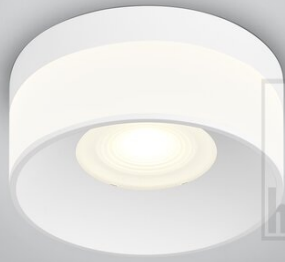

# SOU

lampada soffitto

Articolo num. **25/2511.07**

colore	bianco opaco
materiali	alluminio + diffusore acrilico satinato
dimensioni	D 200 mm x H 100 mm
sorgente luminosa	LED non sostituibile
controllo	dimmerazione trailing edge / taglio di fase
consumo	18 W
netto	2.040 lm (lampada/netto)
al lordo	2.260 lm (modulo LED/lordo)
colore della luce	2.700 K - 2.700 K
emissione luminosa	diretto/indiretto
grado di protezione	IP20
opzioni	versione disponibile con controllo CASAMBI

## accessori

nome	CASAMBI CBU-TED Bluetooth Dimmer
articolo num.	6100
testo breve	CASAMBI, accessori