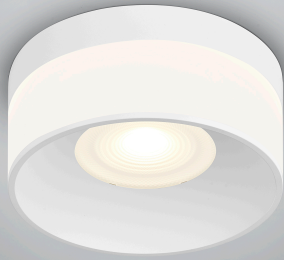

SOU

Tipo	lampada soffitto
Articolo num.	25/2511.07
GTIN (EAN)	4022671119627

descrizione

Die kompakten Decken-Aufbauleuchten SOU kombinieren ein homogenes indirektes Licht im äußeren Glasring mit einem lichtstarken Downlight im Inneren der Leuchte.

SOU, lampada soffitto, bianco opaco, LED sostituibile da un professionista, diretto/indiretto, IP20

materiali e dimensioni

colore	bianco opaco
materiali	alluminio + diffusore acrilico satinato
dimensioni	D 200 mm x H 100 mm
peso	1,2 kg

specifiche luce ed elettriche

sorgente luminosa	LED sostituibile da un professionista
controllo	dimmerazione trailing edge / taglio di fase
Casambi	versione disponibile con controllo CASAMBI
consumo	18 W
netto	2.040 lm (lampada/netto)
al lordo	2.260 lm (modulo LED/lordo)
colore della luce	2.700 K
CRI	90-100
emissione luminosa	diretto/indiretto
grado di protezione	IP20
classe di protezione	1
Tipo di prodotto secondo UE 2019/2015 e UE 2019/2020	prodotto contenitore
Classe di efficienza energetica della sorgente luminosa incorporata	E