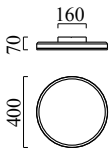

SONA

Tipo	lampada soffitto
Articolo num.	15/1993.22
GTIN (EAN)	4022671113250

descrizione

SONA, lampada soffitto, nero opaco, LED sostituibile da un professionista, diretto, IP20

materiali e dimensioni

colore	nero opaco
materiali	acciaio + diffusore acrilico satinato
dimensioni	D 400 mm x H 70 mm
peso	2,9 kg

specifiche luce ed elettriche

sorgente luminosa	LED sostituibile da un professionista
controllo	dimmerazione trailing edge / taglio di fase
Casambi	versione disponibile con controllo CASAMBI
consumo netto	24 W
al lordo	2.040 lm (lampada/netto)
colore della luce	2.900 lm (modulo LED/lordo)
CRI	2.900 K
emissione luminosa	90-100
grado di protezione	diretto
classe di protezione	IP20
classe di protezione	1
Tipo di prodotto secondo UE 2019/2015 e UE 2019/2020	prodotto contenitore
Classe di efficienza energetica della sorgente luminosa incorporata	E

accessori

nome	CASAMBI CBU-TED Bluetooth Dimmer
articolo num.	6100
testo breve	CASAMBI, accessori