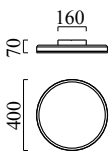

SONA

Tipo	lampada soffitto
Articolo num.	15/1993.07
GTIN (EAN)	4022671107211

descrizione

SONA, lampada soffitto, bianco opaco, LED sostituibile da un professionista, diretto, IP20

materiali e dimensioni

colore	bianco opaco
materiali	acciaio + diffusore acrilico satinato
dimensioni	D 400 mm x H 70 mm
peso	2,9 kg

specifiche luce ed elettriche

sorgente luminosa	LED sostituibile da un professionista
controllo	dimmerazione trailing edge / taglio di fase
Casambi	versione disponibile con controllo CASAMBI
consumo netto	24 W
al lordo	2.040 lm (lampada/netto)
colore della luce	2.900 lm (modulo LED/lordo)
CRI	2.900 K
emissione luminosa	90-100
grado di protezione	diretto
classe di protezione	IP20
classe di protezione	1
Tipo di prodotto secondo UE 2019/2015 e UE 2019/2020	prodotto contenitore
Classe di efficienza energetica della sorgente luminosa incorporata	E