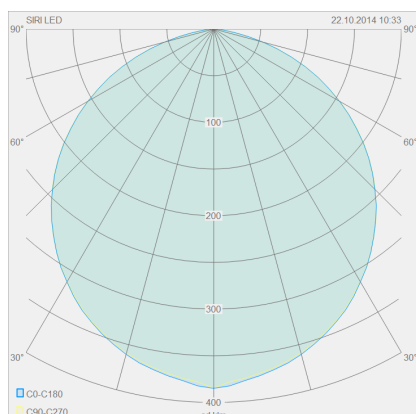

SIRI-LED

Tipo	lampada soffitto
Articolo num.	15/1558.07
GTIN (EAN)	4022671999991

descrizione

SIRI-LED, lampada soffitto, bianco opaco, LED sostituibile da un professionista, diretto, IP30

materiali e dimensioni

colore	bianco opaco
materiali	alluminio + vetro satinato
dimensioni	L 100 mm x B 100 mm x H 100 mm
peso	0,7 kg

specifiche luce ed elettriche

sorgente luminosa	LED sostituibile da un professionista
controllo	non dimmerabile
consumo	18 W
netto	1.340 lm (lampada/netto)
al lordo	1.860 lm (modulo LED/lordo)
colore della luce	3.000 K
CRI	90-100
angolo del fascio	120 °
emissione luminosa	diretto
grado di protezione	IP30
classe di protezione	1
Tipo di prodotto secondo UE 2019/2015 e UE 2019/2020	prodotto contenitore
Classe di efficienza energetica della sorgente luminosa incorporata	F