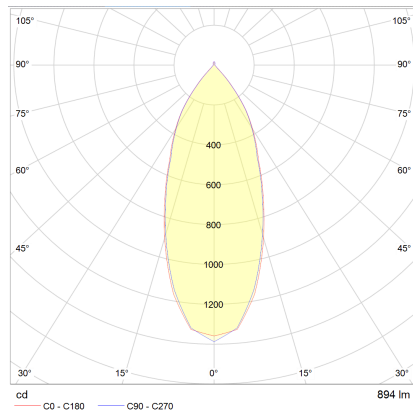

SID

Tipo	lampada ad incasso per soffitto
Articolo num.	15/2034.22
GTIN (EAN)	4022671108980

descrizione

SID Deckeneinbauleuchten können überall zum Einsatz kommen. Zeitlos und unaufdringlich in der Erscheinung und mit Schutzart IP65 geeignet für jede Anwendung Innen, Außen und im Bad. Der 60° breite Ausstrahlwinkel ist optimiert für die Allgemeinbeleuchtung. Zusätzlich kann der Strahler zur individuellen Ausrichtung gedreht und geschwenkt werden.

SID, lampada ad incasso per soffitto, nero opaco, LED sostituibile da un professionista, diretto, IP65

orientabile 20°

materiali e dimensioni

colore	nero opaco
materiali	alluminio
dimensioni	D 90 mm x H 2 mm
peso	0,3 kg

specifiche luce ed elettriche

sorgente luminosa	LED sostituibile da un professionista
controllo	dimmerazione trailing edge / taglio di fase
Casambi	versione disponibile con controllo CASAMBI
consumo netto	11 W
al lordo	890 lm (lampada/netto)
al lordo	1.150 lm (modulo LED/lordo)
colore della luce	3.000 K
CRI	90-100
angolo del fascio	60 °
emissione luminosa	diretto
grado di protezione	IP65
classe di protezione	2
Tipo di prodotto secondo UE 2019/2015 e UE 2019/2020	prodotto contenitore
Classe di efficienza energetica della sorgente luminosa incorporata	F