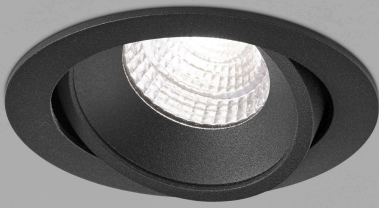

SID

Tipo	lampada ad incasso per soffitto
Articolo num.	15/2034.22
GTIN (EAN)	4022671108980

descrizione

SID Deckeneinbauleuchten können überall zum Einsatz kommen. Zeitlos und unaufdringlich in der Erscheinung und mit Schutzart IP65 geeignet für jede Anwendung Innen, Außen und im Bad. Der 60° breite Ausstrahlwinkel ist optimiert für die Allgemeinbeleuchtung. Zusätzlich kann der Strahler zur individuellen Ausrichtung gedreht und geschwenkt werden.

SID, lampada ad incasso per soffitto, nero opaco, LED sostituibile da un professionista, diretto, IP65

orientabile 20°

materiali e dimensioni

colore	nero opaco
materiali	alluminio
dimensioni	D 90 mm x H 2 mm
peso	0,3 kg

specifiche luce ed elettriche

sorgente luminosa	LED sostituibile da un professionista
controllo	dimmerazione trailing edge / taglio di fase
Casambi	versione disponibile con controllo CASAMBI
consumo netto	11 W
al lordo	890 lm (lampada/netto)
al lordo	1.150 lm (modulo LED/lordo)
colore della luce	3.000 K
CRI	90-100
angolo del fascio	60 °
emissione luminosa	diretto
grado di protezione	IP65
classe di protezione	2
Tipo di prodotto secondo UE 2019/2015 e UE 2019/2020	prodotto contenitore
Classe di efficienza energetica della sorgente luminosa incorporata	F