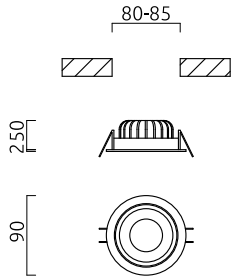

SID

Tipo	lampada ad incasso per soffitto
Articolo num.	15/2034.22
GTIN (EAN)	4022671108980

descrizione

SID Deckeneinbauleuchten können überall zum Einsatz kommen. Zeitlos und unaufdringlich in der Erscheinung und mit Schutzart IP65 geeignet für jede Anwendung Innen, Außen und im Bad. Der 60° breite Ausstrahlwinkel ist optimiert für die Allgemeinbeleuchtung. Zusätzlich kann der Strahler zur individuellen Ausrichtung gedreht und geschwenkt werden.

SID, lampada ad incasso per soffitto, nero opaco, LED sostituibile da un professionista, diretto, IP65

orientabile 20°

materiali e dimensioni

colore	nero opaco
materiali	alluminio
dimensioni	D 90 mm x H 2 mm
peso	0,3 kg

specifiche luce ed elettriche

sorgente luminosa	LED sostituibile da un professionista
controllo	dimmerazione trailing edge / taglio di fase
Casambi	versione disponibile con controllo CASAMBI
consumo netto	11 W
al lordo	890 lm (lampada/netto)
al lordo	1.150 lm (modulo LED/lordo)
colore della luce	3.000 K
CRI	90-100
angolo del fascio	60 °
emissione luminosa	diretto
grado di protezione	IP65
classe di protezione	2
Tipo di prodotto secondo UE 2019/2015 e UE 2019/2020	prodotto contenitore
Classe di efficienza energetica della sorgente luminosa incorporata	F