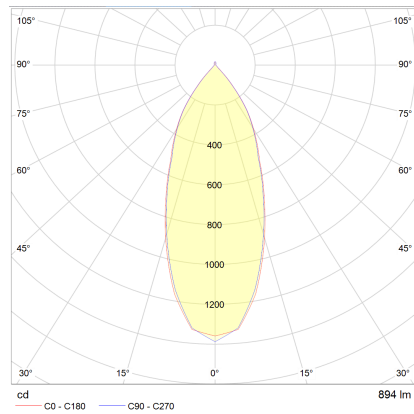

SID

Tipo	lampada ad incasso per soffitto
Articolo num.	15/2034.07
GTIN (EAN)	4022671108973

descrizione

SID Deckeneinbauleuchten können überall zum Einsatz kommen. Zeitlos und unaufdringlich in der Erscheinung und mit Schutzart IP65 geeignet für jede Anwendung Innen, Außen und im Bad. Der 60° breite Ausstrahlwinkel ist optimiert für die Allgemeinbeleuchtung. Zusätzlich kann der Strahler zur individuellen Ausrichtung gedreht und geschwenkt werden.

SID, lampada ad incasso per soffitto, bianco opaco, LED sostituibile da un professionista, diretto, IP65

orientabile 20°

materiali e dimensioni

colore	bianco opaco
materiali	alluminio
dimensioni	D 90 mm x H 2 mm
peso	0,3 kg

specifiche luce ed elettriche

sorgente luminosa	LED sostituibile da un professionista
controllo	dimmerazione trailing edge / taglio di fase
Casambi	versione disponibile con controllo CASAMBI
consumo netto	11 W
al lordo	890 lm (lampada/netto)
al lordo	1.150 lm (modulo LED/lordo)
colore della luce	3.000 K
CRI	90-100
angolo del fascio	60 °
emissione luminosa	diretto
grado di protezione	IP65
classe di protezione	2
Tipo di prodotto secondo UE 2019/2015 e UE 2019/2020	prodotto contenitore
Classe di efficienza energetica della sorgente luminosa incorporata	F