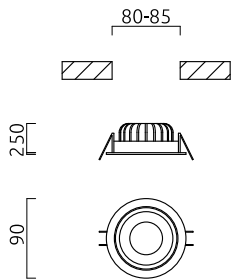

SID

Tipo	lampada ad incasso per soffitto
Articolo num.	15/2034.07
GTIN (EAN)	4022671108973

descrizione

SID Deckeneinbauleuchten können überall zum Einsatz kommen. Zeitlos und unaufdringlich in der Erscheinung und mit Schutzart IP65 geeignet für jede Anwendung Innen, Außen und im Bad. Der 60° breite Ausstrahlwinkel ist optimiert für die Allgemeinbeleuchtung. Zusätzlich kann der Strahler zur individuellen Ausrichtung gedreht und geschwenkt werden.

SID, lampada ad incasso per soffitto, bianco opaco, LED sostituibile da un professionista, diretto, IP65

orientabile 20°

materiali e dimensioni

colore	bianco opaco
materiali	alluminio
dimensioni	D 90 mm x H 2 mm
peso	0,3 kg

specifiche luce ed elettriche

sorgente luminosa	LED sostituibile da un professionista
controllo	dimmerazione trailing edge / taglio di fase
Casambi	versione disponibile con controllo CASAMBI
consumo netto	11 W
al lordo	890 lm (lampada/netto)
al lordo	1.150 lm (modulo LED/lordo)
colore della luce	3.000 K
CRI	90-100
angolo del fascio	60 °
emissione luminosa	diretto
grado di protezione	IP65
classe di protezione	2
Tipo di prodotto secondo UE 2019/2015 e UE 2019/2020	prodotto contenitore
Classe di efficienza energetica della sorgente luminosa incorporata	F