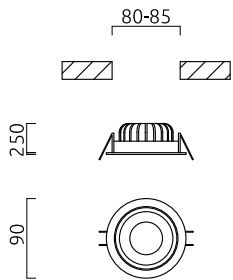

SID

Tipo	lampada ad incasso per soffitto
Articolo num.	15/2034.04
GTIN (EAN)	4022671108966

descrizione

SID Deckeneinbauleuchten können überall zum Einsatz kommen. Zeitlos und unaufdringlich in der Erscheinung und mit Schutzart IP65 geeignet für jede Anwendung Innen, Außen und im Bad. Der 60° breite Ausstrahlwinkel ist optimiert für die Allgemeinbeleuchtung. Zusätzlich kann der Strahler zur individuellen Ausrichtung gedreht und geschwenkt werden.

SID, lampada ad incasso per soffitto, cromato, LED sostituibile da un professionista, diretto, IP65

orientabile 20°

materiali e dimensioni

colore	cromato
materiali	alluminio
dimensioni	D 90 mm x H 2 mm
peso	0,3 kg

specifiche luce ed elettriche

sorgente luminosa	LED sostituibile da un professionista
controllo	dimmerazione trailing edge / taglio di fase
Casambi	versione disponibile con controllo CASAMBI
consumo netto	11 W
al lordo	890 lm (lampada/netto)
al lordo	1.150 lm (modulo LED/lordo)
colore della luce	3.000 K
CRI	90-100
angolo del fascio	60 °
emissione luminosa	diretto
grado di protezione	IP65
classe di protezione	2
Tipo di prodotto secondo UE 2019/2015 e UE 2019/2020	prodotto contenitore
Classe di efficienza energetica della sorgente luminosa incorporata	F