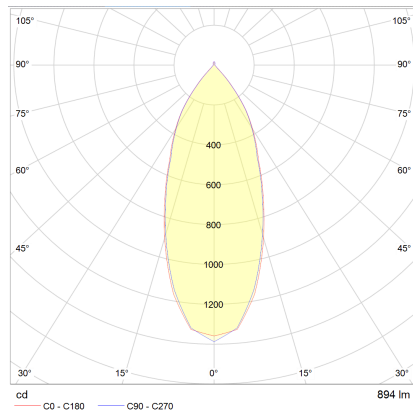

SID

Tipo	lampada ad incasso per soffitto
Articolo num.	15/2034.04
GTIN (EAN)	4022671108966

descrizione

SID Deckeneinbauleuchten können überall zum Einsatz kommen. Zeitlos und unaufdringlich in der Erscheinung und mit Schutzart IP65 geeignet für jede Anwendung Innen, Außen und im Bad. Der 60° breite Ausstrahlwinkel ist optimiert für die Allgemeinbeleuchtung. Zusätzlich kann der Strahler zur individuellen Ausrichtung gedreht und geschwenkt werden.

SID, lampada ad incasso per soffitto, cromato, LED sostituibile da un professionista, diretto, IP65

orientabile 20°

materiali e dimensioni

colore	cromato
materiali	alluminio
dimensioni	D 90 mm x H 2 mm
peso	0,3 kg

specifiche luce ed elettriche

sorgente luminosa	LED sostituibile da un professionista
controllo	dimmerazione trailing edge / taglio di fase
Casambi	versione disponibile con controllo CASAMBI
consumo netto	11 W
al lordo	890 lm (lampada/netto)
al lordo	1.150 lm (modulo LED/lordo)
colore della luce	3.000 K
CRI	90-100
angolo del fascio	60 °
emissione luminosa	diretto
grado di protezione	IP65
classe di protezione	2
Tipo di prodotto secondo UE 2019/2015 e UE 2019/2020	prodotto contenitore
Classe di efficienza energetica della sorgente luminosa incorporata	F