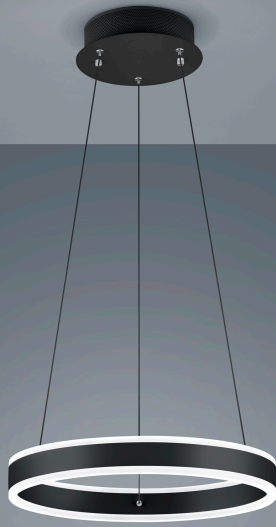

SERVO

Tipo	lampada a sospensione
Articolo num.	26/1893.22
GTIN (EAN)	4022671114042

descrizione

SERVO, lampada a sospensione, nero opaco, LED sostituibile da un professionista, diretto/indiretto, IP20

materiali e dimensioni

colore	nero opaco
materiali	alluminio + diffusore acrilico satinato
dimensioni	
regolazione altezza	altezza regolabile
lunghezza della sospensione	300 mm - 1.800 mm
peso	2,21 kg

specifiche luce ed elettriche

sorgente luminosa	LED sostituibile da un professionista
controllo	dimmerazione trailing edge / taglio di fase
Casambi	versione disponibile con controllo CASAMBI
consumo	49 W
netto	3.840 lm (lampada/netto)
al lordo	5.780 lm (modulo LED/lordo)
colore della luce	2.900 K
CRI	90-100
emissione luminosa	diretto/indiretto
grado di protezione	IP20
classe di protezione	1
Tipo di prodotto secondo UE 2019/2015 e UE 2019/2020	prodotto contenitore
Classe di efficienza energetica della sorgente luminosa incorporata	F