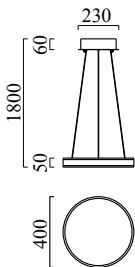

SERVO

Tipo	lampada a sospensione
Articolo num.	26/1893.22
GTIN (EAN)	4022671114042

descrizione

SERVO, lampada a sospensione, nero opaco, LED sostituibile da un professionista, diretto/indiretto, IP20

materiali e dimensioni

colore	nero opaco
materiali	alluminio + diffusore acrilico satinato
dimensioni	
regolazione altezza	altezza regolabile
lunghezza della sospensione	300 mm - 1.800 mm
peso	2,21 kg

specifiche luce ed elettriche

sorgente luminosa	LED sostituibile da un professionista
controllo	dimmerazione trailing edge / taglio di fase
Casambi	versione disponibile con controllo CASAMBI
consumo	49 W
netto	3.840 lm (lampada/netto)
al lordo	5.780 lm (modulo LED/lordo)
colore della luce	2.900 K
CRI	90-100
emissione luminosa	diretto/indiretto
grado di protezione	IP20
classe di protezione	1
Tipo di prodotto secondo UE 2019/2015 e UE 2019/2020	prodotto contenitore
Classe di efficienza energetica della sorgente luminosa incorporata	F