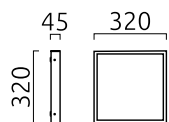

SCALA

| | |
|---------------|----------------------------|
| Tipo | lampada da parete/soffitto |
| Articolo num. | A18457.93 |
| GTIN (EAN) | 4022671115285 |

descrizione

SCALA, Wandleuchte%2CDeckenleuchte, grafite, LED sostituibile da un professionista, diretto, IP44

materiali e dimensioni

| | |
|------------|---|
| colore | grafite |
| materiali | acciaio inox + diffusore acrilico bianco |
| dimensioni | L 320 mm x B 320 mm x H 45 mm |
| peso | 2,9 kg |

specifiche luce ed elettriche

| | |
|---|--|
| sorgente luminosa | LED sostituibile da un professionista |
| controllo | non dimmerabile |
| consumo | 27 W |
| netto | 1.790 lm (lampada/netto) |
| al lordo | 2.990 lm (modulo LED/lordo) |
| colore della luce | 3.000 K |
| CRI | 80-89 |
| emissione luminosa | diretto |
| grado di protezione | IP44 |
| classe di protezione | 1 |
| Tipo di prodotto secondo UE 2019/2015 e UE 2019/2020 | prodotto contenitore |
| Classe di efficienza energetica della sorgente luminosa incorporata | F |