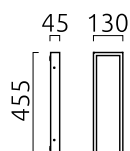

# SCALA

Tipo	lampada a parete
Articolo num.	A18454.86
GTIN (EAN)	4022671100328

## descrizione

SCALA, lampada a parete, acciaio inox molato, LED sostituibile da un professionista, diretto, IP44

## materiali e dimensioni

colore	acciaio inox molato
materiali	acciaio inox + diffusore acrilico bianco
dimensioni	L 455 mm x B 130 mm x H 45 mm
peso	2,1 kg

## specifiche luce ed elettriche

sorgente luminosa	LED sostituibile da un professionista
controllo	non dimmerabile
consumo	13 W
netto	840 lm (lampada/netto)
al lordo	1.400 lm (modulo LED/lordo)
colore della luce	3.000 K
CRI	80-89
emissione luminosa	diretto
grado di protezione	IP44
classe di protezione	1
Tipo di prodotto secondo UE 2019/2015 e UE 2019/2020	prodotto contenitore
Classe di efficienza energetica della sorgente luminosa incorporata	F