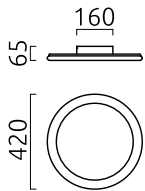

SAO

Tipo	lampada da parete/soffitto
Articolo num.	28/2330.22-50
GTIN (EAN)	4022671118446

descrizione

Wandleuchte mit integriertem Kristallspiegel Ø 330 mm

SAO, Wandleuchte%2CDeckenleuchte, nero opaco, LED sostituibile da un professionista, diretto, IP20

materiali e dimensioni

colore	nero opaco
materiali	acciaio + diffusore acrilico satinato
dimensioni	D 420 mm x H 60 mm
peso	4,2 kg

specifiche luce ed elettriche

sorgente luminosa	LED sostituibile da un professionista
controllo	dimmerazione trailing edge / taglio di fase
Casambi	versione disponibile con controllo CASAMBI
consumo	40 W
netto	3.710 lm (lampada/netto)
al lordo	4.470 lm (modulo LED/lordo)
colore della luce	2.700 K
CRI	90-100
angolo del fascio	120 °
emissione luminosa	diretto
grado di protezione	IP20
classe di protezione	1
Tipo di prodotto secondo UE 2019/2015 e UE 2019/2020	prodotto contenitore
Classe di efficienza energetica della sorgente luminosa incorporata	F