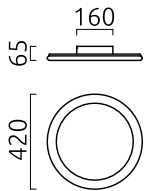

SAO

Tipo	lampada da parete/soffitto
Articolo num.	28/2330.07-50
GTIN (EAN)	4022671118422

descrizione

Wandleuchte mit integriertem Kristallspiegel Ø 330 mm

SAO, Wandleuchte%2CDeckenleuchte, bianco opaco, LED sostituibile da un professionista, diretto, IP20

materiali e dimensioni

colore	bianco opaco
materiali	acciaio + diffusore acrilico satinato
dimensioni	D 420 mm x H 60 mm
peso	4,2 kg

specifiche luce ed elettriche

sorgente luminosa	LED sostituibile da un professionista
controllo	dimmerazione trailing edge / taglio di fase
Casambi	versione disponibile con controllo CASAMBI
consumo	40 W
netto	3.710 lm (lampada/netto)
al lordo	4.470 lm (modulo LED/lordo)
colore della luce	2.700 K
CRI	90-100
angolo del fascio	120 °
emissione luminosa	diretto
grado di protezione	IP20
classe di protezione	1
Tipo di prodotto secondo UE 2019/2015 e UE 2019/2020	prodotto contenitore
Classe di efficienza energetica della sorgente luminosa incorporata	F

accessori

nome	CASAMBI CBU-TED Bluetooth Dimmer
articolo num.	6100
testo breve	CASAMBI, accessori