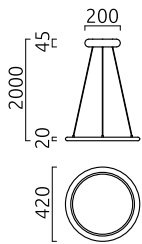

SAO

Tipo	lampada a sospensione
Articolo num.	26/2430.22
GTIN (EAN)	4022671117364

descrizione

SAO, lampada a sospensione, nero opaco, LED sostituibile da un professionista, diretto/indiretto, IP20

materiali e dimensioni

colore	nero opaco
materiali	alluminio + diffusore acrilico satinato
dimensioni	D 420 mm x H 2.300 mm
regolazione altezza	altezza regolabile
lunghezza della sospensione	50 mm - 2.100 mm
peso	2,7 kg

specifiche luce ed elettriche

sorgente luminosa	LED sostituibile da un professionista
controllo	dimmerazione trailing edge / taglio di fase
Casambi	versione disponibile con controllo CASAMBI
consumo	40 W
netto	3.710 lm (lampada/netto)
al lordo	4.470 lm (modulo LED/lordo)
colore della luce	2.700 K
CRI	90-100
emissione luminosa	diretto/indiretto
grado di protezione	IP20
classe di protezione	1
Tipo di prodotto secondo UE 2019/2015 e UE 2019/2020	prodotto contenitore
Classe di efficienza energetica della sorgente luminosa incorporata	F