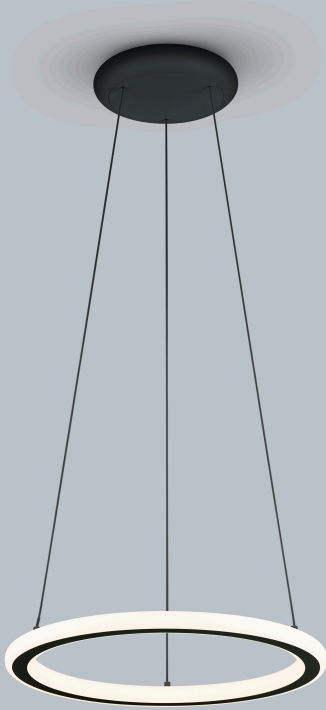

SAO

Tipo	lampada a sospensione
Articolo num.	26/2430.22
GTIN (EAN)	4022671117364

descrizione

SAO, lampada a sospensione, nero opaco, LED sostituibile da un professionista, diretto/indiretto, IP20

materiali e dimensioni

colore	nero opaco
materiali	alluminio + diffusore acrilico satinato
dimensioni	D 420 mm x H 2.300 mm
regolazione altezza	altezza regolabile
lunghezza della sospensione	50 mm - 2.100 mm
peso	2,7 kg

specifiche luce ed elettriche

sorgente luminosa	LED sostituibile da un professionista
controllo	dimmerazione trailing edge / taglio di fase
Casambi	versione disponibile con controllo CASAMBI
consumo	40 W
netto	3.710 lm (lampada/netto)
al lordo	4.470 lm (modulo LED/lordo)
colore della luce	2.700 K
CRI	90-100
emissione luminosa	diretto/indiretto
grado di protezione	IP20
classe di protezione	1
Tipo di prodotto secondo UE 2019/2015 e UE 2019/2020	prodotto contenitore
Classe di efficienza energetica della sorgente luminosa incorporata	F

accessori

nome	CASAMBI CBU-TED Bluetooth Dimmer
articolo num.	6100
testo breve	CASAMBI, accessori