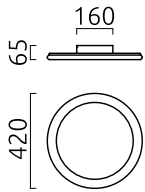

SAO

Tipo	lampada soffitto
Articolo num.	25/2330.22
GTIN (EAN)	4022671116862

descrizione

SAO, lampada soffitto, nero opaco, LED sostituibile da un professionista, diretto, IP20

materiali e dimensioni

colore	nero opaco
materiali	acciaio + diffusore acrilico satinato
dimensioni	D 420 mm x H 60 mm
peso	3,1 kg

specifiche luce ed elettriche

sorgente luminosa	LED sostituibile da un professionista
controllo	dimmerazione trailing edge / taglio di fase
Casambi	versione disponibile con controllo CASAMBI
consumo netto	40 W
al lordo	3.710 lm (lampada/netto)
colore della luce	4.470 lm (modulo LED/lordo)
CRI	2.700 K
angolo del fascio	90-100
emissione luminosa	120 °
grado di protezione	diretto
classe di protezione	IP20
Tipo di prodotto secondo UE 2019/2015 e UE 2019/2020	1
Classe di efficienza energetica della sorgente luminosa incorporata	prodotto contenitore
	F