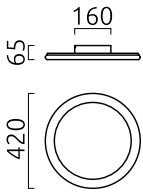

SAO

| | |
|---------------|------------------|
| Tipo | lampada soffitto |
| Articolo num. | 25/2330.09 |
| GTIN (EAN) | 4022671116817 |

descrizione

SAO, lampada soffitto, foglia d'oro, LED sostituibile da un professionista, diretto, IP20

materiali e dimensioni

| | |
|------------|---------------------------------------|
| colore | foglia d'oro |
| materiali | acciaio + diffusore acrilico satinato |
| dimensioni | D 420 mm x H 60 mm |
| peso | 3,1 kg |

specifiche luce ed elettriche

| | |
|---|---|
| sorgente luminosa | LED sostituibile da un professionista |
| controllo | dimmerazione trailing edge / taglio di fase |
| Casambi | versione disponibile con controllo CASAMBI |
| consumo netto | 40 W |
| al lordo | 3.710 lm (lampada/netto) |
| colore della luce | 4.470 lm (modulo LED/lordo) |
| CRI | 2.700 K |
| angolo del fascio | 90-100 |
| emissione luminosa | 120 ° |
| grado di protezione | diretto |
| classe di protezione | IP20 |
| Tipo di prodotto secondo UE 2019/2015 e UE 2019/2020 | 1 |
| Classe di efficienza energetica della sorgente luminosa incorporata | prodotto contenitore |
| | F |