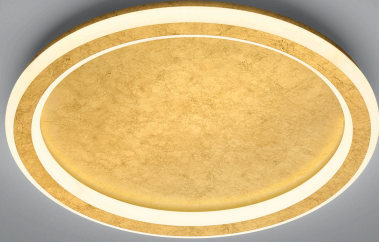

SAO

| | |
|---------------|------------------|
| Tipo | lampada soffitto |
| Articolo num. | 25/2330.09 |
| GTIN (EAN) | 4022671116817 |

descrizione

SAO, lampada soffitto, foglia d'oro, LED sostituibile da un professionista, diretto, IP20

materiali e dimensioni

| | |
|------------|---------------------------------------|
| colore | foglia d'oro |
| materiali | acciaio + diffusore acrilico satinato |
| dimensioni | D 420 mm x H 60 mm |
| peso | 3,1 kg |

specifiche luce ed elettriche

| | |
|---|---|
| sorgente luminosa | LED sostituibile da un professionista |
| controllo | dimmerazione trailing edge / taglio di fase |
| Casambi | versione disponibile con controllo CASAMBI |
| consumo netto | 40 W |
| al lordo | 3.710 lm (lampada/netto) |
| colore della luce | 4.470 lm (modulo LED/lordo) |
| CRI | 2.700 K |
| angolo del fascio | 90-100 |
| emissione luminosa | 120 ° |
| grado di protezione | diretto |
| classe di protezione | IP20 |
| Tipo di prodotto secondo UE 2019/2015 e UE 2019/2020 | 1 |
| Classe di efficienza energetica della sorgente luminosa incorporata | prodotto contenitore |
| | F |