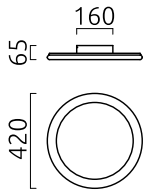

SAO

Tipo	lampada soffitto
Articolo num.	25/2330.07
GTIN (EAN)	4022671116800

descrizione

SAO, lampada soffitto, bianco opaco, LED sostituibile da un professionista, diretto, IP20

materiali e dimensioni

colore	bianco opaco
materiali	acciaio + diffusore acrilico satinato
dimensioni	D 420 mm x H 60 mm
peso	3,1 kg

specifiche luce ed elettriche

sorgente luminosa	LED sostituibile da un professionista
controllo	dimmerazione trailing edge / taglio di fase
Casambi	versione disponibile con controllo CASAMBI
consumo netto	40 W
al lordo	3.710 lm (lampada/netto)
colore della luce	4.470 lm (modulo LED/lordo)
CRI	2.700 K
angolo del fascio	90-100
emissione luminosa	120 °
grado di protezione	diretto
classe di protezione	IP20
Tipo di prodotto secondo UE 2019/2015 e UE 2019/2020	1
Classe di efficienza energetica della sorgente luminosa incorporata	prodotto contenitore
	F

accessori

nome	CASAMBI CBU-TED Bluetooth Dimmer
articolo num.	6100
testo breve	CASAMBI, accessori