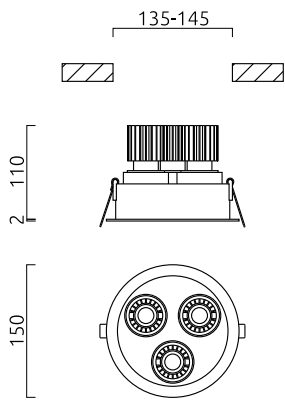

# RUN

Tipo	lampada ad incasso per soffitto
Articolo num.	35/2070.22-22
GTIN (EAN)	4022671109086

## descrizione

LED-Konverter bitte separat bestellen

Spots schwenkbar

RUN, lampada ad incasso per soffitto, nero - nero, LED sostituibile da un professionista, diretto, IP30

## materiali e dimensioni

colore	nero - nero
dimensioni	D 150 mm x H 112 mm
peso	0,9 kg

## specifiche luce ed elettriche

sorgente luminosa	LED sostituibile da un professionista
controllo	altro
consumo netto	24 W
colore della luce	885 lm (lampada/netto)
CRI	3.000 K
angolo del fascio	90-100
emissione luminosa	18 °
grado di protezione	diretto
classe di protezione	IP30
	2