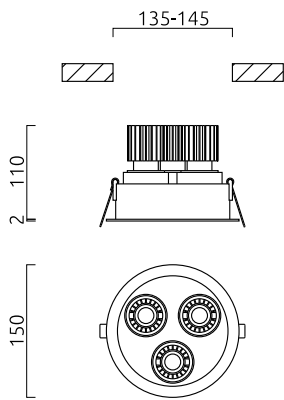

RUN

Tipo	lampada ad incasso per soffitto
Articolo num.	35/2070.07-22
GTIN (EAN)	4022671109062

descrizione

LED-Konverter bitte separat bestellen

Spots schwenkbar

RUN, lampada ad incasso per soffitto, bianco - nero, LED sostituibile da un professionista, diretto, IP30

materiali e dimensioni

colore	bianco - nero
dimensioni	D 150 mm x H 112 mm
peso	0,9 kg

specifiche luce ed elettriche

sorgente luminosa	LED sostituibile da un professionista
controllo	altro
consumo netto	24 W
colore della luce	885 lm (lampada/netto)
CRI	3.000 K
angolo del fascio	90-100
emissione luminosa	18 °
grado di protezione	diretto
classe di protezione	IP30
	2

accessori

nome	LED-Konverter 9 W on/off 700mA, 9-16V
articolo num.	6055
testo breve	RUN, accessori

nome	LED-Konverter 27 W on/off 700mA, 25-34V
articolo num.	6056
testo breve	RUN, accessori

nome	LED-Konverter 9 W dimmbar 500/550/600/700mA, 8-14V
articolo num.	6057
testo breve	RUN, accessori