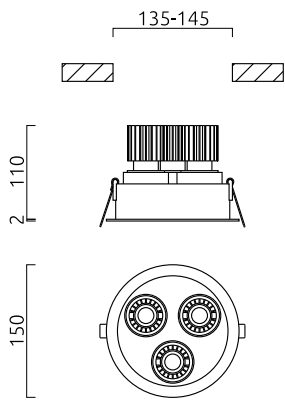

RUN

Tipo	lampada ad incasso per soffitto
Articolo num.	35/2070.07-07
GTIN (EAN)	4022671109055

descrizione

LED-Konverter bitte separat bestellen

Spots schwenkbar

RUN, lampada ad incasso per soffitto, bianco - bianco, LED sostituibile da un professionista, diretto, IP30

materiali e dimensioni

colore	bianco - bianco
dimensioni	D 150 mm x H 112 mm
peso	0,9 kg

specifiche luce ed elettriche

sorgente luminosa	LED sostituibile da un professionista
controllo	altro
consumo netto	24 W
colore della luce	885 lm (lampada/netto)
CRI	3.000 K
angolo del fascio	90-100
emissione luminosa	18 °
grado di protezione	diretto
classe di protezione	IP30
	2