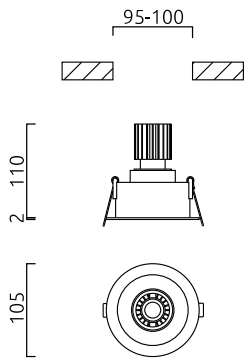

RUN

Tipo	lampada ad incasso per soffitto
Articolo num.	15/2070.22-07
GTIN (EAN)	4022671109031

descrizione

LED-Konverter bitte separat bestellen

Spots schwenkbar

RUN, lampada ad incasso per soffitto, nero - bianco, LED sostituibile da un professionista, diretto, IP30

materiali e dimensioni

colore	nero - bianco
dimensioni	D 105 mm x H 112 mm
peso	0,4 kg

specifiche luce ed elettriche

sorgente luminosa	LED sostituibile da un professionista
controllo	altro
consumo netto	8 W
colore della luce	295 lm (lampada/netto)
CRI	3.000 K
angolo del fascio	90-100
emissione luminosa	18 °
grado di protezione	diretto
classe di protezione	IP30
	2

accessori

nome	LED-Konverter 9 W on/off 700mA, 9-16V
articolo num.	6055
testo breve	RUN, accessori

nome	LED-Konverter 27 W on/off 700mA, 25-34V
articolo num.	6056
testo breve	RUN, accessori

nome	LED-Konverter 9 W dimmbar 500/550/600/700mA, 8-14V
articolo num.	6057
testo breve	RUN, accessori