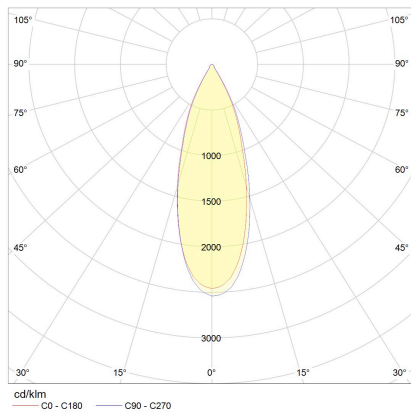

ROTA

Tipo	lampada soffitto
Articolo num.	15/2164.07
GTIN (EAN)	4022671114783

descrizione

Deckenaufstrahler in mattweiß oder mattschwarz, Einzelstrahler in zwei Größen verfügbar, Spots dreh- und schwenkbar

ROTA, lampada soffitto, bianco opaco, LED sostituibile da un professionista, diretto, IP20

materiali e dimensioni

colore	bianco opaco
materiali	alluminio
dimensioni	D 78 mm x H 82 mm
peso	0,47 kg

specifiche luce ed elettriche

sorgente luminosa	LED sostituibile da un professionista
controllo	dimmerazione trailing edge / taglio di fase
consumo	9 W
netto	620 lm (lampada/netto)
al lordo	890 lm (modulo LED/lordo)
colore della luce	2.800 K
CRI	90-100
angolo del fascio	36 °
emissione luminosa	diretto
grado di protezione	IP20
classe di protezione	1
Tipo di prodotto secondo UE 2019/2015 e UE 2019/2020	prodotto contenitore
Classe di efficienza energetica della sorgente luminosa incorporata	F