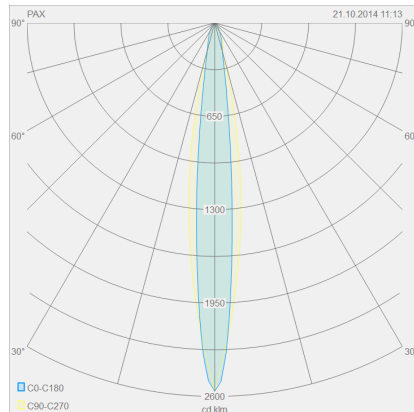

PAX

180
70
80

Tipo	lampada soffitto
Articolo num.	25/1808.07
GTIN (EAN)	4022671105132

descrizione

PAX, lampada soffitto, bianco opaco, LED sostituibile da un professionista, diretto, IP20

materiali e dimensioni

colore	bianco opaco
materiali	alluminio + vetro trasparente
dimensioni	L 80 mm x B 180 mm x H 70 mm
peso	0,68 kg

specifiche luce ed elettriche

sorgente luminosa	LED sostituibile da un professionista
controllo	dimmerazione trailing edge / taglio di fase
consumo netto	15 W
al lordo	1.120 lm (lampada/netto)
	1.560 lm (modulo LED/lordo)
colore della luce	2.900 K
CRI	90-100
angolo del fascio	12 °
emissione luminosa	diretto
grado di protezione	IP20
classe di protezione	1
Tipo di prodotto secondo UE 2019/2015 e UE 2019/2020	prodotto contenitore
Classe di efficienza energetica della sorgente luminosa incorporata	F