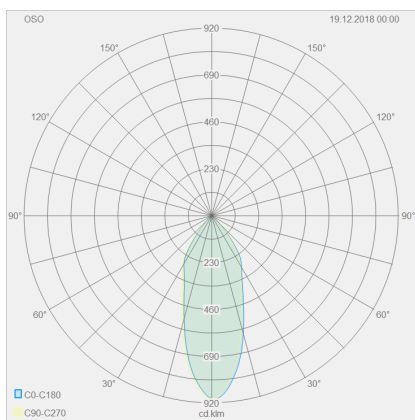

65
55
65

OSO

Tipo	lampada soffitto
Articolo num.	15/1553.22
GTIN (EAN)	4022671114028

descrizione

IP44 - spritzwassergeschützt, für Badezimmer geeignet

Neue Oberfläche, jetzt auch in edlem mattschwarz.

OSO, lampada soffitto, nero opaco, LED non sostituibile, diretto, IP44

materiali e dimensioni

colore	nero opaco
materiali	alluminio + vetro parzialmente satinato
dimensioni	D 65 mm x H 55 mm
peso	0,25 kg

specifiche luce ed elettriche

sorgente luminosa	LED non sostituibile
controllo	dimmerazione trailing edge / taglio di fase
consumo	7,5 W
netto	370 lm (lampada/netto)
al lordo	710 lm (modulo LED/lordo)
colore della luce	2.700 K
CRI	90-100
angolo del fascio	40 °
emissione luminosa	diretto
grado di protezione	IP44
classe di protezione	1
Tipo di prodotto secondo UE 2019/2015 e UE 2019/2020	prodotto contenitore
Classe di efficienza energetica della sorgente luminosa incorporata	E