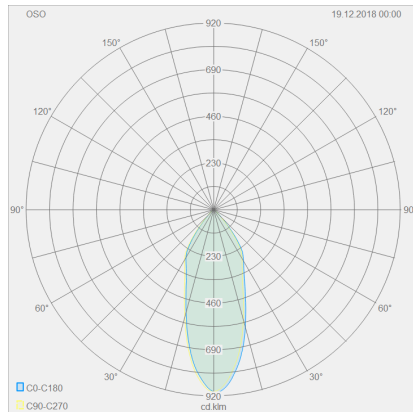

OSO

Tipo	lampada soffitto
Articolo num.	15/1553.07
GTIN (EAN)	4022671100960

descrizione

IP44 - spritzwassergeschützt, für Badezimmer geeignet

Neue Oberfläche, jetzt auch in edlem mattschwarz.

OSO, lampada soffitto, bianco opaco, LED non sostituibile, diretto, IP44

materiali e dimensioni

colore	bianco opaco
materiali	alluminio + vetro parzialmente satinato
dimensioni	D 65 mm x H 55 mm
peso	0,25 kg

specifiche luce ed elettriche

sorgente luminosa	LED non sostituibile
controllo	dimmerazione trailing edge / taglio di fase
consumo	7,5 W
netto	370 lm (lampada/netto)
al lordo	710 lm (modulo LED/lordo)
colore della luce	2.700 K
CRI	90-100
angolo del fascio	40 °
emissione luminosa	diretto
grado di protezione	IP44
classe di protezione	1
Tipo di prodotto secondo UE 2019/2015 e UE 2019/2020	prodotto contenitore
Classe di efficienza energetica della sorgente luminosa incorporata	E

65 mm
55 mm
165 mm