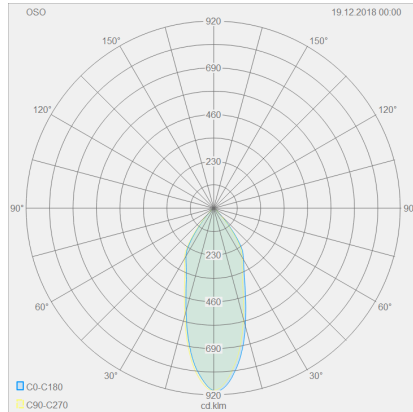

## materiali e dimensioni

colore	alluminio opaco
materiali	alluminio + vetro parzialmente satinato
dimensioni	L 65 mm x B 65 mm x H 55 mm
peso	0,4 kg

## specifiche luce ed elettriche

sorgente luminosa	LED sostituibile da un professionista
controllo	dimmerazione trailing edge / taglio di fase
consumo	7,5 W
netto	370 lm (lampada/netto)
al lordo	710 lm (modulo LED/lordo)
colore della luce	2.700 K
CRI	90-100
angolo del fascio	40 °
emissione luminosa	diretto
grado di protezione	IP44
classe di protezione	1
Tipo di prodotto secondo UE 2019/2015 e UE 2019/2020	prodotto contenitore
Classe di efficienza energetica della sorgente luminosa incorporata	E