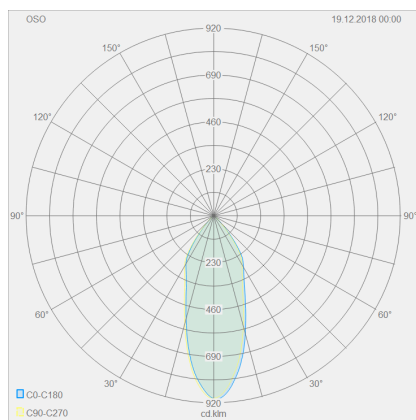

65
55
65

OSO

Tipo	lampada soffitto
Articolo num.	15/1552.22
GTIN (EAN)	4022671114011

descrizione

IP44 - spritzwassergeschützt, für Badezimmer geeignet

Neue Oberfläche, jetzt auch in edlem mattschwarz.

OSO, lampada soffitto, nero opaco, LED sostituibile da un professionista, diretto, IP44

materiali e dimensioni

colore	nero opaco
materiali	alluminio + vetro parzialmente satinato
dimensioni	L 65 mm x B 65 mm x H 55 mm
peso	0,4 kg

specifiche luce ed elettriche

sorgente luminosa	LED sostituibile da un professionista
controllo	dimmerazione trailing edge / taglio di fase
consumo	7,5 W
netto	370 lm (lampada/netto)
al lordo	710 lm (modulo LED/lordo)
colore della luce	2.700 K
CRI	90-100
angolo del fascio	40 °
emissione luminosa	diretto
grado di protezione	IP44
classe di protezione	1
Tipo di prodotto secondo UE 2019/2015 e UE 2019/2020	prodotto contenitore
Classe di efficienza energetica della sorgente luminosa incorporata	E