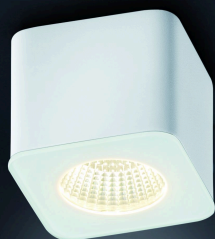

# OSO

65  
55  
□ 65  
□

Tipo	lampada soffitto
Articolo num.	15/1552.07
GTIN (EAN)	4022671100939

## descrizione

IP44 - spritzwassergeschützt, für Badezimmer geeignet

Neue Oberfläche, jetzt auch in edlem mattschwarz.

OSO, lampada soffitto, bianco opaco, LED sostituibile da un professionista, diretto, IP44

## materiali e dimensioni

colore	bianco opaco
materiali	alluminio + vetro parzialmente satinato
dimensioni	L 65 mm x B 65 mm x H 55 mm
peso	0,4 kg

## specifiche luce ed elettriche

sorgente luminosa	LED sostituibile da un professionista
controllo	dimmerazione trailing edge / taglio di fase
consumo	7,5 W
netto	370 lm (lampada/netto)
al lordo	710 lm (modulo LED/lordo)
colore della luce	2.700 K
CRI	90-100
angolo del fascio	40 °
emissione luminosa	diretto
grado di protezione	IP44
classe di protezione	1
Tipo di prodotto secondo UE 2019/2015 e UE 2019/2020	prodotto contenitore
Classe di efficienza energetica della sorgente luminosa incorporata	E