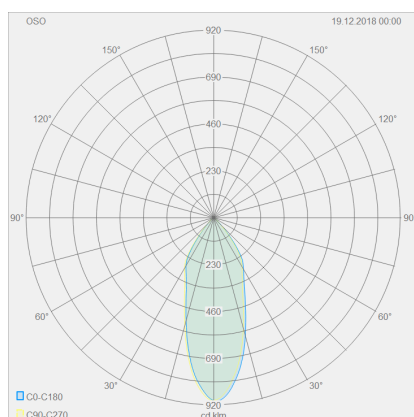

# OSO

65  
55  
□ 65  
□

Tipo	lampada soffitto
Articolo num.	15/1552.07
GTIN (EAN)	4022671100939

## descrizione

IP44 - spritzwassergeschützt, für Badezimmer geeignet

Neue Oberfläche, jetzt auch in edlem mattschwarz.

OSO, lampada soffitto, bianco opaco, LED sostituibile da un professionista, diretto, IP44

## materiali e dimensioni

colore	bianco opaco
materiali	alluminio + vetro parzialmente satinato
dimensioni	L 65 mm x B 65 mm x H 55 mm
peso	0,4 kg

## specifiche luce ed elettriche

sorgente luminosa	LED sostituibile da un professionista
controllo	dimmerazione trailing edge / taglio di fase
consumo	7,5 W
netto	370 lm (lampada/netto)
al lordo	710 lm (modulo LED/lordo)
colore della luce	2.700 K
CRI	90-100
angolo del fascio	40 °
emissione luminosa	diretto
grado di protezione	IP44
classe di protezione	1
Tipo di prodotto secondo UE 2019/2015 e UE 2019/2020	prodotto contenitore
Classe di efficienza energetica della sorgente luminosa incorporata	E