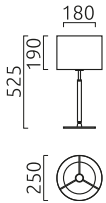

OPPO

Tipo	lampada da tavolo
Articolo num.	19/2507.43
GTIN (EAN)	4022671119832

descrizione

Stoffschild schwarz transluzent

mit Zugschalter

OPPO, lampada da tavolo, mattschwarz - schwarzchrom, altro, diretto/indiretto, IP20

materiali e dimensioni

colore	mattschwarz - schwarzchrom
materiali	acciaio + Stoffschild schwarz
dimensioni	D 180 mm x H 525 mm
peso	1,8 kg

specifiche luce ed elettriche

sorgente luminosa	1 x E27, 1 W - 60 W
Leuchtmittel inkl.	Nein
controllo	non dimmerabile
consumo	0 W
emissione luminosa	diretto/indiretto
grado di protezione	IP20
classe di protezione	2
Tipo di prodotto secondo UE 2019/2015 e UE 2019/2020	Lampada per sorgenti luminose sostituibili