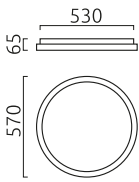

MORI

Tipo	lampada soffitto
Articolo num.	15/2504.28
GTIN (EAN)	4022671119894

descrizione

MORI, lampada soffitto, nero - oro, LED non sostituibile, diretto, IP20

materiali e dimensioni

colore	nero - oro
materiali	acciaio + diffusore acrilico satinato
dimensioni	D 570 mm x H 65 mm
peso	4,2 kg

specifiche luce ed elettriche

sorgente luminosa	LED non sostituibile
controllo	dimmerazione trailing edge / taglio di fase
Casambi	versione disponibile con controllo CASAMBI
consumo	50 W
netto	3.820 lm (lampada/netto)
al lordo	5.450 lm (modulo LED/lordo)
colore della luce	2.700 K - 3.000 K
CRI	90-100
emissione luminosa	diretto
grado di protezione	IP20
classe di protezione	1
Tipo di prodotto secondo UE 2019/2015 e UE 2019/2020	prodotto contenitore
Classe di efficienza energetica della sorgente luminosa incorporata	F