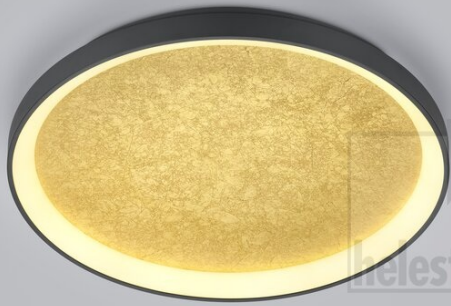

MORI

Tipo	lampada soffitto
Articolo num.	15/2504.28
GTIN (EAN)	4022671119894

descrizione

MORI, lampada soffitto, nero - oro, LED non sostituibile, diretto, IP20

materiali e dimensioni

colore	nero - oro
materiali	acciaio + diffusore acrilico satinato
dimensioni	D 570 mm x H 65 mm
peso	4,2 kg

specifiche luce ed elettriche

sorgente luminosa	LED non sostituibile
controllo	dimmerazione trailing edge / taglio di fase
Casambi	versione disponibile con controllo CASAMBI
consumo	50 W
netto	3.820 lm (lampada/netto)
al lordo	5.450 lm (modulo LED/lordo)
colore della luce	2.700 K - 3.000 K
CRI	90-100
emissione luminosa	diretto
grado di protezione	IP20
classe di protezione	1
Tipo di prodotto secondo UE 2019/2015 e UE 2019/2020	prodotto contenitore
Classe di efficienza energetica della sorgente luminosa incorporata	F