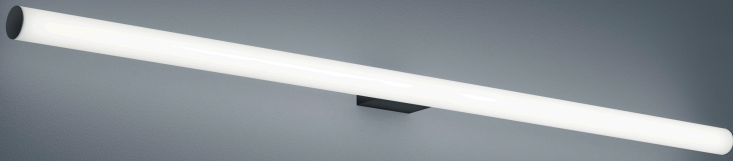

# LOOM

Tipo	lampada a parete
Articolo num.	18/2023.22
GTIN (EAN)	4022671109253

## descrizione

IP44 - spritzwassergeschützt, Spiegelleuchte für Badezimmer  
LOOM, lampada a parete, nero opaco, LED sostituibile da un professionista, diretto, IP44

## materiali e dimensioni

colore	nero opaco
materiali	alluminio + diffusore acrilico bianco
dimensioni	L 1.200 mm x B 40 mm x H 85 mm
peso	0,85 kg