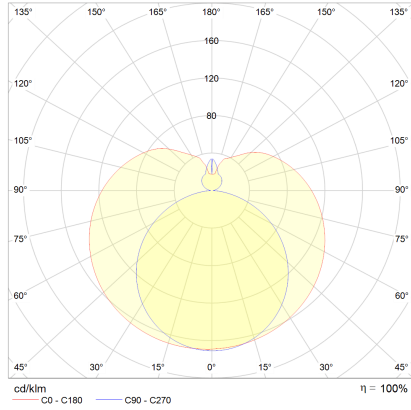

LOOM

Tipo	lampada a parete
Articolo num.	18/2023.22
GTIN (EAN)	4022671109253

descrizione

IP44 - spritzwassergeschützt, Spiegelleuchte für Badezimmer
LOOM, lampada a parete, nero opaco, LED sostituibile da un professionista, diretto, IP44

materiali e dimensioni

colore	nero opaco
materiali	alluminio + diffusore acrilico bianco
dimensioni	L 1.200 mm x B 40 mm x H 85 mm
peso	0,85 kg

specifiche luce ed elettriche

sorgente luminosa	LED sostituibile da un professionista
controllo	non dimmerabile
consumo	20 W
netto	1.990 lm (lampada/netto)
al lordo	2.750 lm (modulo LED/lordo)
Farbtemperatur einstellbar	Stufen
colore della luce	3.000 K - 4.000 K
CRI	90-100
emissione luminosa	diretto
grado di protezione	IP44
classe di protezione	1
Tipo di prodotto secondo UE 2019/2015 e UE 2019/2020	prodotto contenitore
Classe di efficienza energetica della sorgente luminosa incorporata	E