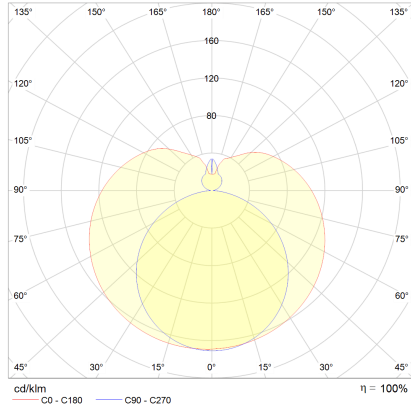

LOOM

Tipo	lampada a parete
Articolo num.	18/2022.22
GTIN (EAN)	4022671109284

descrizione

IP44 - spritzwassergeschützt, Spiegelleuchte für Badezimmer
LOOM, lampada a parete, nero opaco, LED sostituibile da un professionista, diretto, IP44

materiali e dimensioni

colore	nero opaco
materiali	alluminio + diffusore acrilico bianco
dimensioni	L 900 mm x B 40 mm x H 85 mm
peso	0,7 kg

specifiche luce ed elettriche

sorgente luminosa	LED sostituibile da un professionista
controllo	non dimmerabile
consumo	18 W
netto	1.710 lm (lampada/netto)
al lordo	2.250 lm (modulo LED/lordo)
Farbtemperatur einstellbar	Stufen
colore della luce	3.000 K - 4.000 K
CRI	90-100
emissione luminosa	diretto
grado di protezione	IP44
classe di protezione	1
Tipo di prodotto secondo UE 2019/2015 e UE 2019/2020	prodotto contenitore
Classe di efficienza energetica della sorgente luminosa incorporata	E