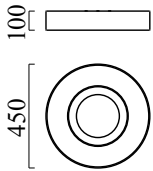

LOMO

Tipo	lampada soffitto
Articolo num.	15/1800.07/9281
GTIN (EAN)	4022671105927

descrizione

LOMO, lampada soffitto, bianco opaco, LED sostituibile da un professionista, diretto/indiretto, IP20

materiali e dimensioni

colore	bianco opaco
materiali	acciaio + tessuto antracite
dimensioni	D 450 mm x H 100 mm
peso	3,5 kg

specifiche luce ed elettriche

sorgente luminosa	LED sostituibile da un professionista
controllo	dimmerazione trailing edge / taglio di fase
Casambi	versione disponibile con controllo CASAMBI
consumo netto	34 W
al lordo	2.500 lm (lampada/netto)
al lordo	4.030 lm (modulo LED/lordo)
colore della luce	2.800 K
CRI	90-100
emissione luminosa	diretto/indiretto
grado di protezione	IP20
classe di protezione	1
Tipo di prodotto secondo UE 2019/2015 e UE 2019/2020	prodotto contenitore
Classe di efficienza energetica della sorgente luminosa incorporata	F