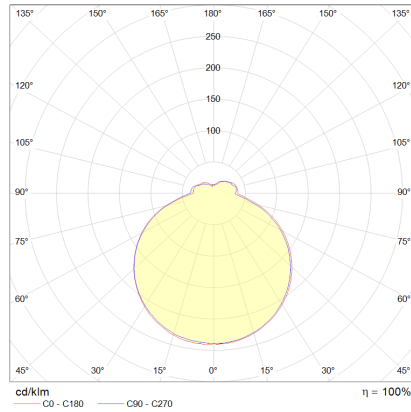

LOMO

Tipo	lampada soffitto
Articolo num.	15/1800.07/9281
GTIN (EAN)	4022671105927

descrizione

LOMO, lampada soffitto, bianco opaco, LED sostituibile da un professionista, diretto/indiretto, IP20

materiali e dimensioni

colore	bianco opaco
materiali	acciaio + tessuto antracite
dimensioni	D 450 mm x H 100 mm
peso	3,5 kg

specifiche luce ed elettriche

sorgente luminosa	LED sostituibile da un professionista
controllo	dimmerazione trailing edge / taglio di fase
Casambi	versione disponibile con controllo CASAMBI
consumo netto	34 W
al lordo	2.500 lm (lampada/netto)
al lordo	4.030 lm (modulo LED/lordo)
colore della luce	2.800 K
CRI	90-100
emissione luminosa	diretto/indiretto
grado di protezione	IP20
classe di protezione	1
Tipo di prodotto secondo UE 2019/2015 e UE 2019/2020	prodotto contenitore
Classe di efficienza energetica della sorgente luminosa incorporata	F