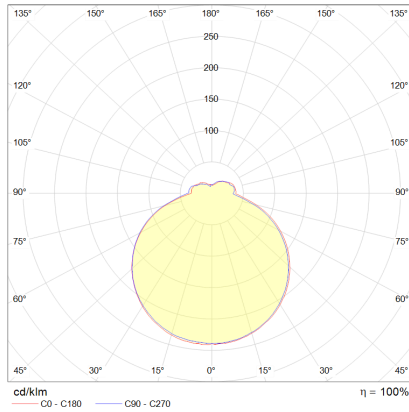

LOMO

Tipo	lampada soffitto
Articolo num.	15/1800.07/9278
GTIN (EAN)	4022671105569

descrizione

LOMO, lampada soffitto, bianco opaco, LED sostituibile da un professionista, diretto/indiretto, IP20

materiali e dimensioni

colore	bianco opaco
materiali	acciaio + tessuto moca
dimensioni	D 450 mm x H 100 mm
peso	3,5 kg

specifiche luce ed elettriche

sorgente luminosa	LED sostituibile da un professionista
controllo	dimmerazione trailing edge / taglio di fase
Casambi	versione disponibile con controllo CASAMBI
consumo netto	34 W
al lordo	2.500 lm (lampada/netto)
al lordo	4.030 lm (modulo LED/lordo)
colore della luce	2.800 K
CRI	90-100
emissione luminosa	diretto/indiretto
grado di protezione	IP20
classe di protezione	1
Tipo di prodotto secondo UE 2019/2015 e UE 2019/2020	prodotto contenitore
Classe di efficienza energetica della sorgente luminosa incorporata	F

accessori

nome	CASAMBI CBU-TED Bluetooth Dimmer
articolo num.	6100
testo breve	CASAMBI, accessori