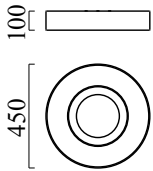

LOMO

Tipo	lampada soffitto
Articolo num.	15/1800.07/9278
GTIN (EAN)	4022671105569

descrizione

LOMO, lampada soffitto, bianco opaco, LED sostituibile da un professionista, diretto/indiretto, IP20

materiali e dimensioni

colore	bianco opaco
materiali	acciaio + tessuto moca
dimensioni	D 450 mm x H 100 mm
peso	3,5 kg

specifiche luce ed elettriche

sorgente luminosa	LED sostituibile da un professionista
controllo	dimmerazione trailing edge / taglio di fase
Casambi	versione disponibile con controllo CASAMBI
consumo netto	34 W
al lordo	2.500 lm (lampada/netto)
al lordo	4.030 lm (modulo LED/lordo)
colore della luce	2.800 K
CRI	90-100
emissione luminosa	diretto/indiretto
grado di protezione	IP20
classe di protezione	1
Tipo di prodotto secondo UE 2019/2015 e UE 2019/2020	prodotto contenitore
Classe di efficienza energetica della sorgente luminosa incorporata	F

accessori

nome	CASAMBI CBU-TED Bluetooth Dimmer
articolo num.	6100
testo breve	CASAMBI, accessori