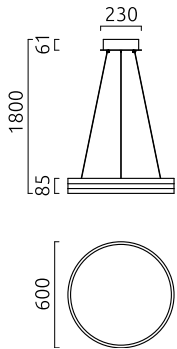

# LIV

Tipo	lampada a sospensione
Articolo num.	26/1792.07
GTIN (EAN)	4022671103169

## descrizione

Neue Oberfläche, jetzt auch in edlem mattschwarz.

LIV, lampada a sospensione, bianco opaco, LED sostituibile da un professionista, diretto/indiretto, IP20

## materiali e dimensioni

colore	bianco opaco
materiali	diffusore acrilico satinato
dimensioni	D 600 mm x H 85 mm
regolazione altezza	altezza regolabile
lunghezza della sospensione	150 mm - 1.800 mm
peso	3,8 kg

## specifiche luce ed elettriche

sorgente luminosa	LED sostituibile da un professionista
controllo	dimmerazione trailing edge / taglio di fase
Casambi	versione disponibile con controllo CASAMBI
consumo netto	70 W
al lordo	5.070 lm (lampada/netto)
colore della luce	7.710 lm (modulo LED/lordo)
CRI	2.900 K
emissione luminosa	90-100
grado di protezione	diretto/indiretto
classe di protezione	IP20
Tipo di prodotto secondo UE 2019/2015 e UE 2019/2020	1
Classe di efficienza energetica della sorgente luminosa incorporata	prodotto contenitore
	F