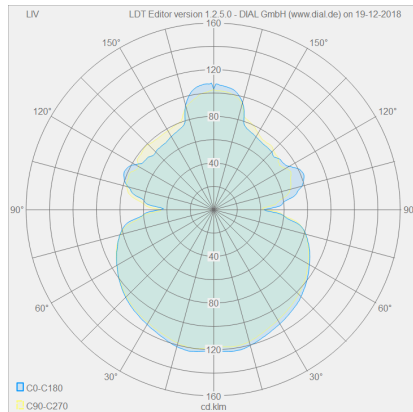

# LIV

Tipo	lampada a sospensione
Articolo num.	26/1792.07
GTIN (EAN)	4022671103169

## descrizione

Neue Oberfläche, jetzt auch in edlem mattschwarz.

LIV, lampada a sospensione, bianco opaco, LED sostituibile da un professionista, diretto/indiretto, IP20

## materiali e dimensioni

colore	bianco opaco
materiali	diffusore acrilico satinato
dimensioni	D 600 mm x H 85 mm
regolazione altezza	altezza regolabile
lunghezza della sospensione	150 mm - 1.800 mm
peso	3,8 kg

## specifiche luce ed elettriche

sorgente luminosa	LED sostituibile da un professionista
controllo	dimmerazione trailing edge / taglio di fase
Casambi	versione disponibile con controllo CASAMBI
consumo netto	70 W
al lordo	5.070 lm (lampada/netto)
colore della luce	7.710 lm (modulo LED/lordo)
CRI	2.900 K
emissione luminosa	90-100
grado di protezione	diretto/indiretto
classe di protezione	IP20
Tipo di prodotto secondo UE 2019/2015 e UE 2019/2020	1
Classe di efficienza energetica della sorgente luminosa incorporata	prodotto contenitore
	F