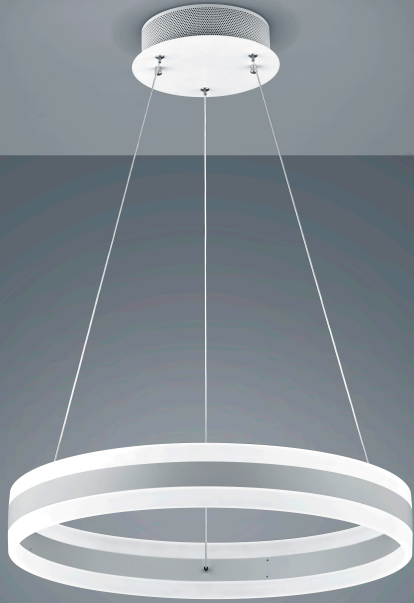

# LIV

Tipo	lampada a sospensione
Articolo num.	26/1792.07
GTIN (EAN)	4022671103169

## descrizione

Neue Oberfläche, jetzt auch in edlem mattschwarz.

LIV, lampada a sospensione, bianco opaco, LED sostituibile da un professionista, diretto/indiretto, IP20

## materiali e dimensioni

colore	bianco opaco
materiali	diffusore acrilico satinato
dimensioni	D 600 mm x H 85 mm
regolazione altezza	altezza regolabile
lunghezza della sospensione	150 mm - 1.800 mm
peso	3,8 kg

## specifiche luce ed elettriche

sorgente luminosa	LED sostituibile da un professionista
controllo	dimmerazione trailing edge / taglio di fase
Casambi	versione disponibile con controllo CASAMBI
consumo netto	70 W
al lordo	5.070 lm (lampada/netto)
colore della luce	7.710 lm (modulo LED/lordo)
CRI	2.900 K
emissione luminosa	90-100
grado di protezione	diretto/indiretto
classe di protezione	IP20
Tipo di prodotto secondo UE 2019/2015 e UE 2019/2020	1
Classe di efficienza energetica della sorgente luminosa incorporata	prodotto contenitore
	F