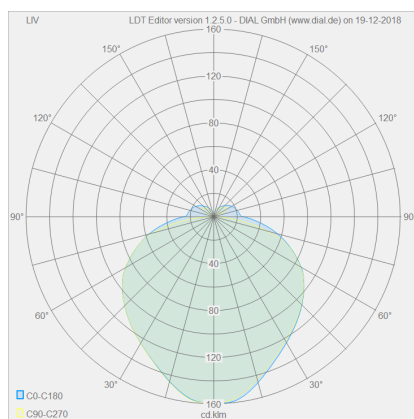

LIV

Tipo	lampada soffitto
Articolo num.	25/1734.22
GTIN (EAN)	4022671115209

descrizione

LIV, lampada soffitto, nero opaco, LED sostituibile da un professionista, diretto, IP30

materiali e dimensioni

colore	nero opaco
materiali	acciaio + diffusore acrilico satinato
dimensioni	D 300 mm x H 75 mm
peso	2,65 kg

specifiche luce ed elettriche

sorgente luminosa	LED sostituibile da un professionista
controllo	dimmerazione trailing edge / taglio di fase
Casambi	versione disponibile con controllo CASAMBI
consumo netto	36 W
al lordo	2.340 lm (lampada/netto)
colore della luce	4.630 lm (modulo LED/lordo)
CRI	2.900 K
emissione luminosa	90-100
grado di protezione	diretto
classe di protezione	IP30
Tipo di prodotto secondo UE 2019/2015 e UE 2019/2020	1
Classe di efficienza energetica della sorgente luminosa incorporata	prodotto contenitore
	E