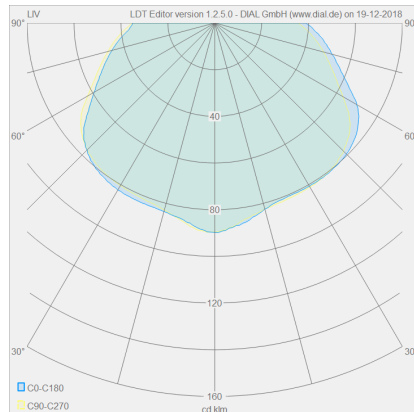

LIV

Tipo	lampada soffitto
Articolo num.	15/1732.07
GTIN (EAN)	4022671103541

descrizione

LIV, lampada soffitto, bianco opaco, LED sostituibile da un professionista, diretto, IP30

materiali e dimensioni

colore	bianco opaco
materiali	acciaio + diffusore acrilico satinato
dimensioni	D 150 mm x H 95 mm
peso	0,66 kg

specifiche luce ed elettriche

sorgente luminosa	LED sostituibile da un professionista
controllo	dimmerazione trailing edge / taglio di fase
Casambi	versione disponibile con controllo CASAMBI
consumo netto	10 W
al lordo	460 lm (lampada/netto)
colore della luce	1.260 lm (modulo LED/lordo)
CRI	2.900 K
emissione luminosa	90-100
grado di protezione	diretto
classe di protezione	IP30
classe di protezione	1
Tipo di prodotto secondo UE 2019/2015 e UE 2019/2020	prodotto contenitore
Classe di efficienza energetica della sorgente luminosa incorporata	E