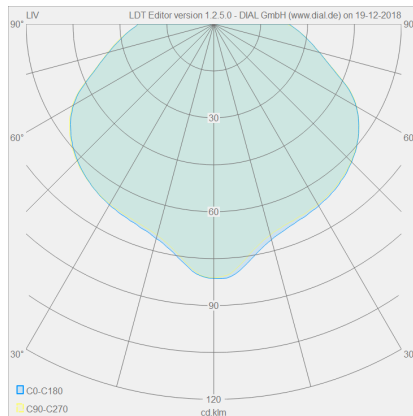

LIV

Tipo	lampada soffitto
Articolo num.	15/1632.22
GTIN (EAN)	4022671115216

descrizione

LIV, lampada soffitto, nero opaco, LED sostituibile da un professionista, diretto, IP30

materiali e dimensioni

colore	nero opaco
materiali	acciaio + diffusore acrilico satinato
dimensioni	D 200 mm x H 110 mm
peso	1,1 kg

specifiche luce ed elettriche

sorgente luminosa	LED sostituibile da un professionista
controllo	dimmerazione trailing edge / taglio di fase
Casambi	versione disponibile con controllo CASAMBI
consumo netto	17 W
al lordo	740 lm (lampada/netto)
colore della luce	2.900 K
CRI	90-100
emissione luminosa	2.090 lm (modulo LED/lordo)
grado di protezione	IP30
classe di protezione	1
Tipo di prodotto secondo UE 2019/2015 e UE 2019/2020	prodotto contenitore
Classe di efficienza energetica della sorgente luminosa incorporata	E