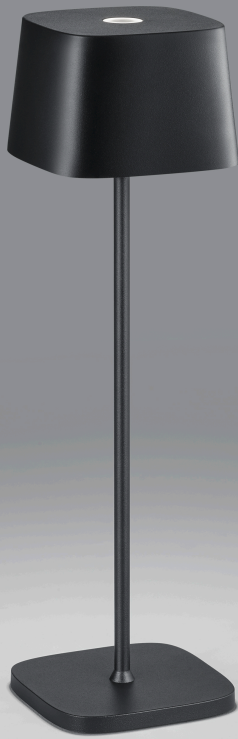

KORI

| | |
|---------------|-------------------|
| Tipo | lampada da tavolo |
| Articolo num. | 19/2100.98 |
| GTIN (EAN) | 4022671113205 |

descrizione

portable lamp with rechargeable battery, battery life ca. 9 hours without dimming. Rechargeable with USB-Port (cable incl.)

Smooth dimming of light output

IP65 protection against water and dust, for indoor and outdoor use

KORI, lampada da tavolo, nero opaco, LED sostituibile da un professionista, indiretto, IP65

materiali e dimensioni

| | |
|------------|---|
| colore | nero opaco |
| materiali | alluminio + diffusore acrilico satinato |
| dimensioni | L 100 mm x B 100 mm x H 350 mm |
| peso | 0,85 kg |

specifiche luce ed elettriche