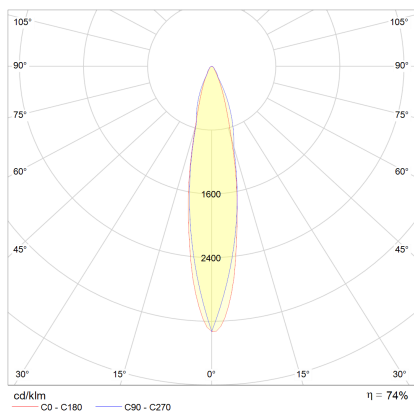

120 mm  
70 mm  
185 mm

### descrizione

GOTO, lampada soffitto, nero opaco, LED sostituibile da un professionista, diretto, IP54

### materiali e dimensioni

colore	nero opaco
materiali	alluminio + lente in vetro trasparente
dimensioni	D 120 mm x H 70 mm
peso	0,8 kg

### specifiche luce ed elettriche

sorgente luminosa	LED sostituibile da un professionista
controllo	dimmerazione trailing edge / taglio di fase
consumo	8,5 W
netto	570 lm (lampada/netto)
al lordo	780 lm (modulo LED/lordo)
colore della luce	2.700 K
CRI	90-100
emissione luminosa	diretto
grado di protezione	IP54
classe di protezione	1
Tipo di prodotto secondo UE 2019/2015 e UE 2019/2020	prodotto contenitore
Classe di efficienza energetica della sorgente luminosa incorporata	F