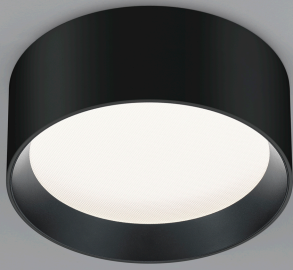

ENIO

Tipo	lampada soffitto
Articolo num.	15/2216.22-22
GTIN (EAN)	4022671115094

descrizione

Lichtstarke Deckenaufbauleuchten mit prismatischer Entblendungsscheibe;

verfügbar in Ø 150, 200 und 300 mm; Leuchtensockel in mattschwarz oder mattweiß

kombinierbar mit Reflektoreinsätzen in schwarz, weiß oder gold

ENIO, lampada soffitto, nero - nero, LED sostituibile da un professionista, diretto, IP20

materiali e dimensioni

colore	nero - nero
materiali	alluminio + cover anti riflesso
dimensioni	D 200 mm x H 80 mm
peso	1,5 kg

specifiche luce ed elettriche

sorgente luminosa	LED sostituibile da un professionista
controllo	dimmerazione trailing edge / taglio di fase
Casambi	versione disponibile con controllo CASAMBI
consumo netto	16 W
al lordo	1.390 lm (lampada/netto)
colore della luce	1.670 lm (modulo LED/lordo)
CRI	2.700 K
emissione luminosa	90-100
grado di protezione	diretto
classe di protezione	IP20
Tipo di prodotto secondo UE 2019/2015 e UE 2019/2020	1
Classe di efficienza energetica della sorgente luminosa incorporata	prodotto contenitore
	F