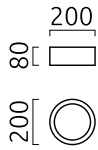

ENIO

Tipo	lampada soffitto
Articolo num.	15/2216.22-22
GTIN (EAN)	4022671115094

descrizione

Lichtstarke Deckenaufbauleuchten mit prismatischer Entblendungsscheibe;

verfügbar in Ø 150, 200 und 300 mm; Leuchtensockel in mattschwarz oder mattweiß

kombinierbar mit Reflektoreinsätzen in schwarz, weiß oder gold

ENIO, lampada soffitto, nero - nero, LED sostituibile da un professionista, diretto, IP20

materiali e dimensioni

colore	nero - nero
materiali	alluminio + cover anti riflesso
dimensioni	D 200 mm x H 80 mm
peso	1,5 kg

specifiche luce ed elettriche

sorgente luminosa	LED sostituibile da un professionista
controllo	dimmerazione trailing edge / taglio di fase
Casambi	versione disponibile con controllo CASAMBI
consumo netto	16 W
al lordo	1.390 lm (lampada/netto)
colore della luce	1.670 lm (modulo LED/lordo)
CRI	2.700 K
emissione luminosa	90-100
grado di protezione	diretto
classe di protezione	IP20
Tipo di prodotto secondo UE 2019/2015 e UE 2019/2020	1
Classe di efficienza energetica della sorgente luminosa incorporata	prodotto contenitore
	F