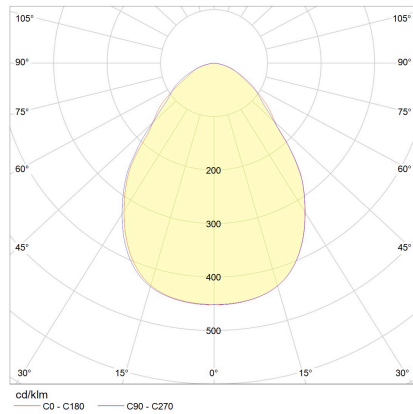

ENIO

Tipo	lampada soffitto
Articolo num.	15/2216.22-22
GTIN (EAN)	4022671115094

descrizione

Lichtstarke Deckenaufbauleuchten mit prismatischer Entblendungsscheibe;

verfügbar in Ø 150, 200 und 300 mm; Leuchtensockel in mattschwarz oder mattweiß

kombinierbar mit Reflektoreinsätzen in schwarz, weiß oder gold

ENIO, lampada soffitto, nero - nero, LED sostituibile da un professionista, diretto, IP20

materiali e dimensioni

colore	nero - nero
materiali	alluminio + cover anti riflesso
dimensioni	D 200 mm x H 80 mm
peso	1,5 kg

specifiche luce ed elettriche

sorgente luminosa	LED sostituibile da un professionista
controllo	dimmerazione trailing edge / taglio di fase
Casambi	versione disponibile con controllo CASAMBI
consumo netto	16 W
al lordo	1.390 lm (lampada/netto)
colore della luce	1.670 lm (modulo LED/lordo)
CRI	2.700 K
emissione luminosa	90-100
grado di protezione	diretto
classe di protezione	IP20
Tipo di prodotto secondo UE 2019/2015 e UE 2019/2020	1
Classe di efficienza energetica della sorgente luminosa incorporata	prodotto contenitore
	F