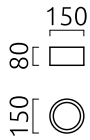

ENIO

Tipo	lampada soffitto
Articolo num.	15/2215.22-22
GTIN (EAN)	4022671115032

descrizione

Lichtstarke Deckenaufbauleuchten mit prismatischer Entblendungsscheibe;

verfügbar in Ø 150, 200 und 300 mm; Leuchtensockel in mattschwarz oder mattweiß

kombinierbar mit Reflektoreinsätzen in schwarz, weiß oder gold

ENIO, lampada soffitto, nero - nero, LED sostituibile da un professionista, diretto, IP20

materiali e dimensioni

colore	nero - nero
materiali	alluminio + cover anti riflesso
dimensioni	D 150 mm x H 80 mm
peso	1 kg

specifiche luce ed elettriche

sorgente luminosa	LED sostituibile da un professionista
controllo	dimmerazione trailing edge / taglio di fase
Casambi	versione disponibile con controllo CASAMBI
consumo	12 W
netto	940 lm (lampada/netto)
al lordo	1.310 lm (modulo LED/lordo)
colore della luce	2.700 K
CRI	90-100
emissione luminosa	diretto
grado di protezione	IP20
classe di protezione	1
Tipo di prodotto secondo UE 2019/2015 e UE 2019/2020	prodotto contenitore
Classe di efficienza energetica della sorgente luminosa incorporata	F