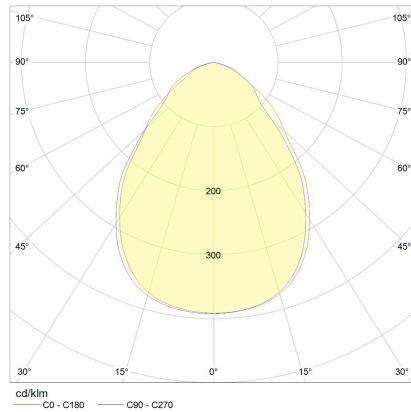

ENIO

Tipo	lampada soffitto
Articolo num.	15/2215.22-22
GTIN (EAN)	4022671115032

descrizione

Lichtstarke Deckenaufbauleuchten mit prismatischer Entblendungsscheibe;

verfügbar in Ø 150, 200 und 300 mm; Leuchtensockel in mattschwarz oder mattweiß

kombinierbar mit Reflektoreinsätzen in schwarz, weiß oder gold

ENIO, lampada soffitto, nero - nero, LED sostituibile da un professionista, diretto, IP20

materiali e dimensioni

colore	nero - nero
materiali	alluminio + cover anti riflesso
dimensioni	D 150 mm x H 80 mm
peso	1 kg

specifiche luce ed elettriche

sorgente luminosa	LED sostituibile da un professionista
controllo	dimmerazione trailing edge / taglio di fase
Casambi	versione disponibile con controllo CASAMBI
consumo	12 W
netto	940 lm (lampada/netto)
al lordo	1.310 lm (modulo LED/lordo)
colore della luce	2.700 K
CRI	90-100
emissione luminosa	diretto
grado di protezione	IP20
classe di protezione	1
Tipo di prodotto secondo UE 2019/2015 e UE 2019/2020	prodotto contenitore
Classe di efficienza energetica della sorgente luminosa incorporata	F